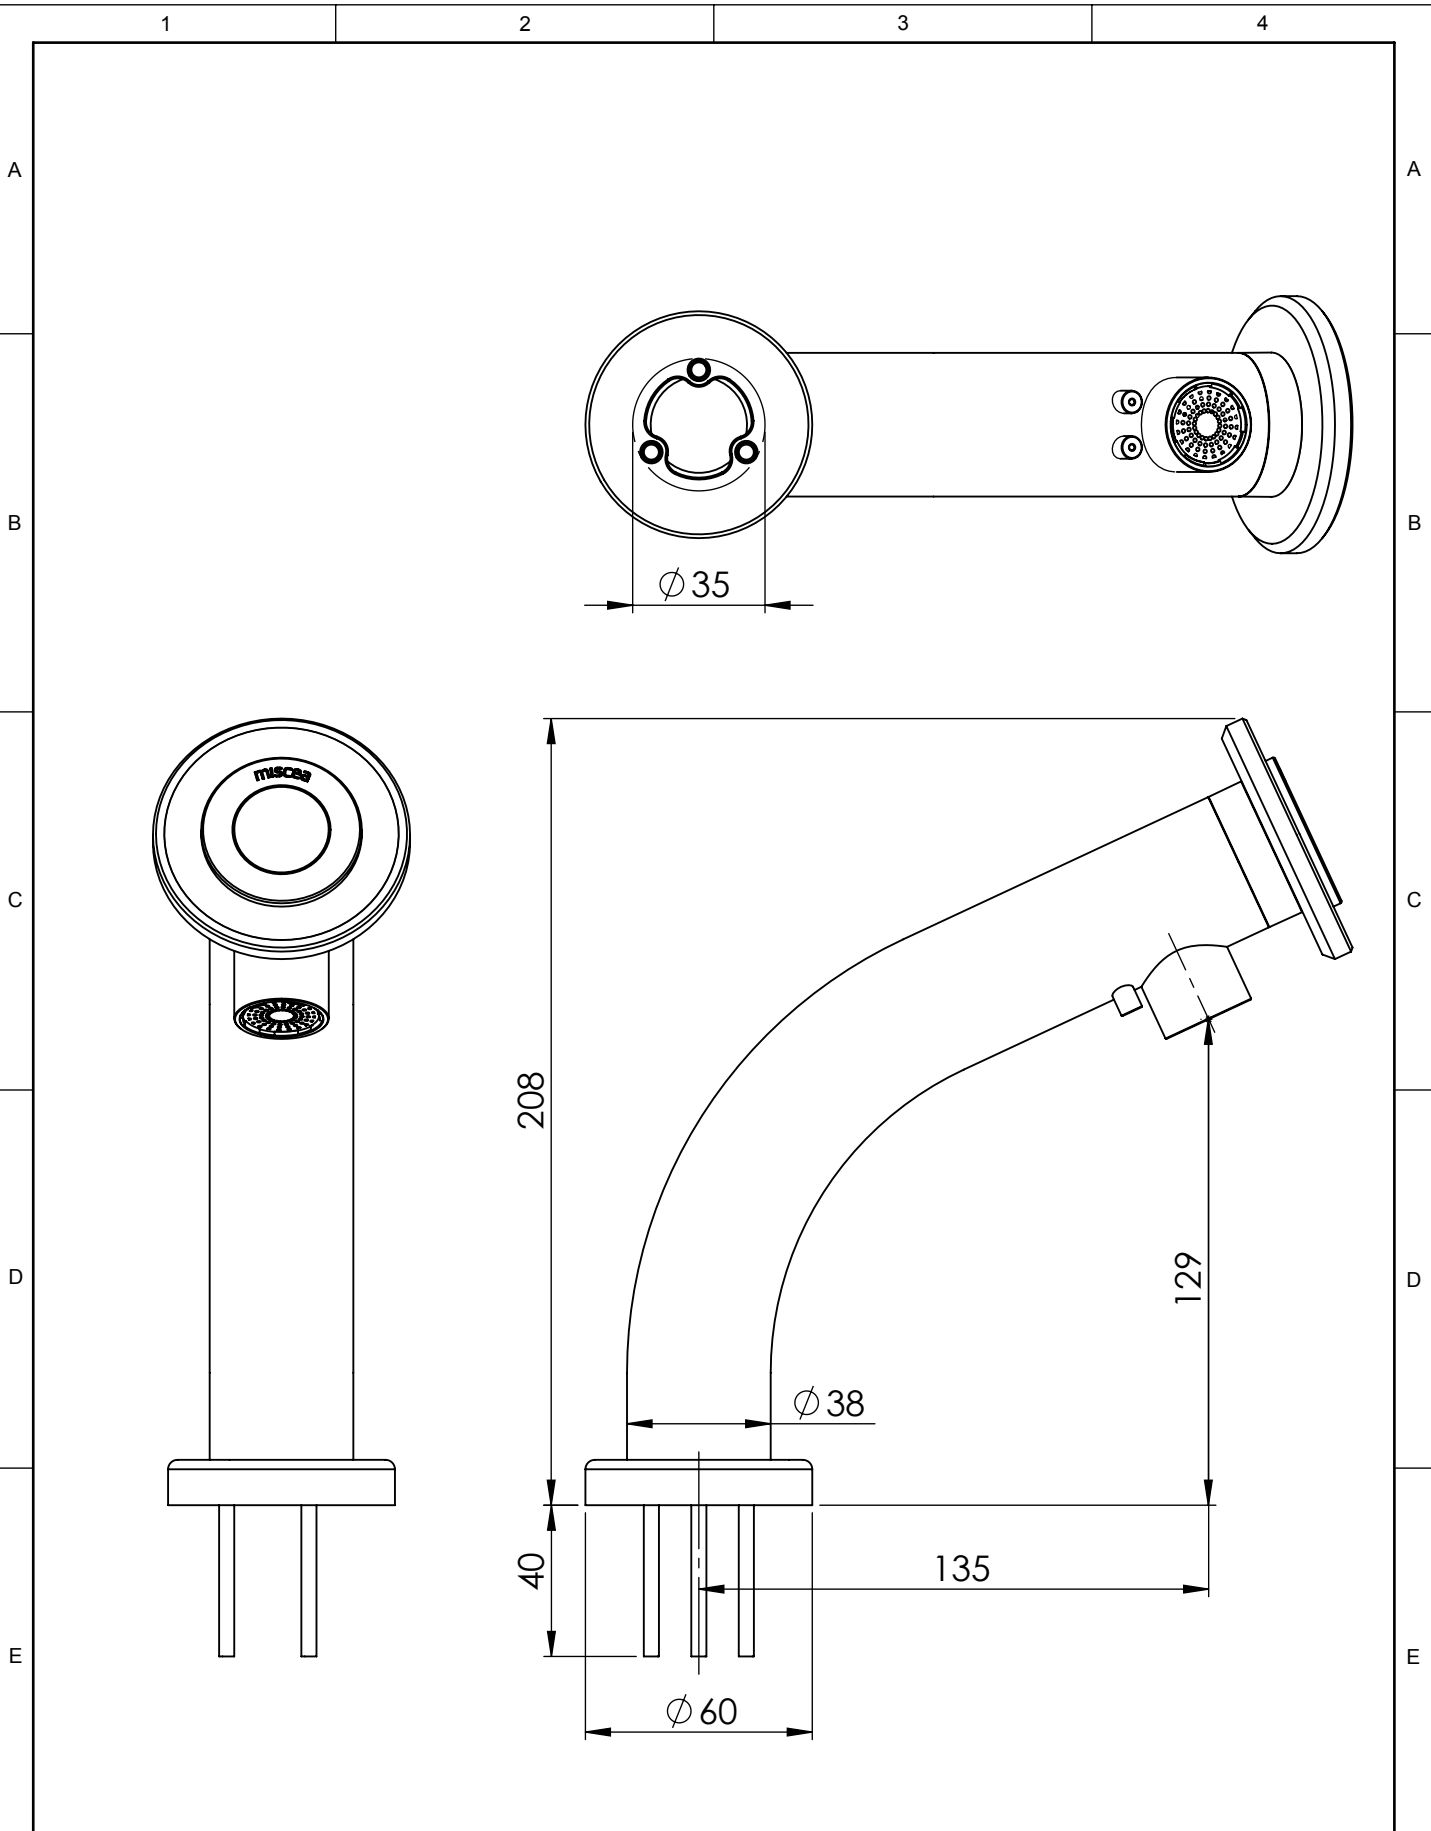

Klassifizierung:	Änderung:	Erstellt/Gez.	08.01.2016	MS	Masstab	mm
		Geändert			1:2	
Gewicht:	Material:	Geprüft/Freig.			Format	Blatt / Anz.
Rohmass:	Behandlung:	Status:			A4	1 / 2
 www.miscea.com	Benennung:	miscea CLASSIC small				
		Artikel-Nr.				
		Zeichnungs-Nr.	Index			